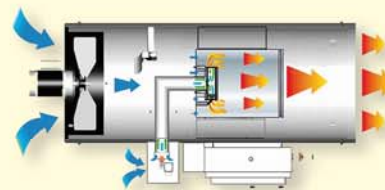

Modelo	Potência Térmica	Fluxo de ar	Consumo de GLP	Alimentação	Potência	Dimensões	Peso
	Kcal/h	m³/h	kg/h	Elétrica	Elétrica	mm	kg
GA100 C	43000 a 90000	5000	3,2 a 7,0	230V, 60Hz	600W	1146 x 589 x 441	36

As especificações estão sujeitas a alterações pelo fabricante sem aviso prévio.

ALD Arcotherm - Distribuidor Autorizado Exclusivo BM2 no Brasil

R. Jacurutã, 874 - Penha - 21020-280 - Rio de Janeiro - RJ

Tel/ Fax: 21 - 2584-2701 - 21 98495-3229

email: ald@alddistribuidora.com

www.arcotherm.com.br - www.biemmedue.com